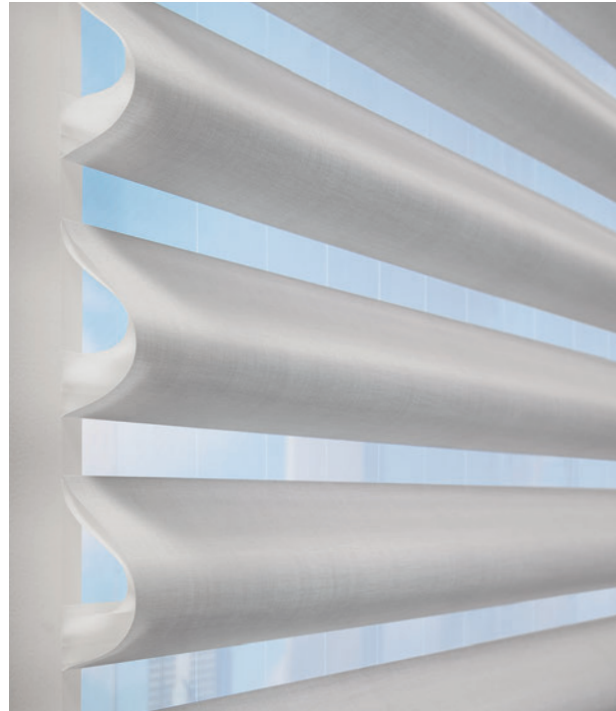

### Persianas horizontales

Hechas a mano con una variedad de opciones de acabado en madera, madera alternativa o listones de aluminio, las persianas horizontales ofrecen un diseño atemporal.

## Pirouette® Window Shadings

Las Pirouette® Window Shadings cuentan con unas esculturales láminas de tela unidas a un respaldo transparente, un diseño innovador que brinda control de luz variable, protección UV y reducción del deslumbramiento. Nuestro revolucionario sistema InvisiLift™ permite que las láminas horizontales parezcan flotar con gracia al abrirse y cerrarse. Las cortinas Pirouette ClearView® cuentan con una porción transparente especializada que proporciona una vista prácticamente sin obstáculos hacia el exterior.