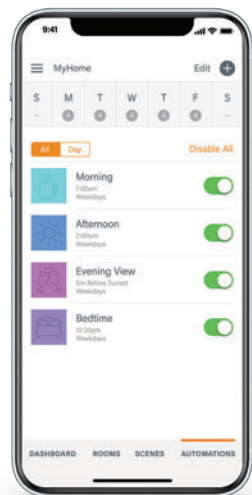

## Vida en hogar inteligente

Con los sistemas de automatización PowerView®, sus persianas se mueven de acuerdo con los horarios que establezca. Utilícelos con su dispositivo móvil, altavoz de casa inteligente o incluso a través de la integración completa.\*